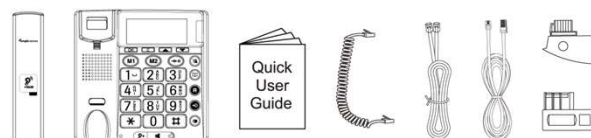

BigTel 48^{Plus}

Audio

- **Verstärkertaste für extra laute Hörerlautstärke (+40 dB)**
- **Klangregelung im Verstärkermodus (über einen Schieberegler einstellbar)**
- **Extra lauter Klingelton (bis zu 90 dB)**
- Klingeltonlautstärke einstellbar (3 Stufen)
- Hörerlautstärke einstellbar (7 Stufen)

Hauptfunktionen

- **Großes, gut lesbares 3-zeiliges alphanumerisches Display**
- Datums- und Uhrzeitanzeige
- Anzeige der Gesprächsdauer
- 8 Menüsprachen (DE, EN, FR, NL, ES, IT, SE, DK)
- **2 programmierbare Direktwahltasten (M1, M2)**
- 10 Kurzwahl-Speicherplätze
- Telefonbuch mit 32 Namen und Nummern
- **Große beleuchtete Taste bei aktivierter Freisprechfunktion**
- Große, extra helle LED-Anrufanzeige (rot)
- Große kontrastreiche Tasten
- Wahlwiederholung
- Anrufliste der letzten 32 eingegangenen Rufnummern mit Datum und Uhrzeit (Clip)*
- Nebenstellentauglich
- **Hörgerätekompatibel**

Technische Spezifikationen

- Wahlverfahren auswählbar (Ton oder Impuls)
- Wandmontage möglich
- Flashzeit: 100 ms, 300 ms
- Rückfragetaste
- Abnehmbares RJ11/RJ11 Telefonkabel + länderspezifischer Adapter
- Abmessungen des Hauptgeräts (B x T x H): 175 x 175 x 67 mm
- Gewicht: 506 g

Referenzen

Amplicomms BigTel 48^{Plus} UN Dark Grey

EAN: 3700601423891

Ref.-Nr. ATL1423891

Umkarton 6 Stück

Garantie 24 Monate

INSIDE THIS BOX

Verstärkertaste für extra laute Hörerlautstärke

Große, extra helle LED-Anrufanzeige