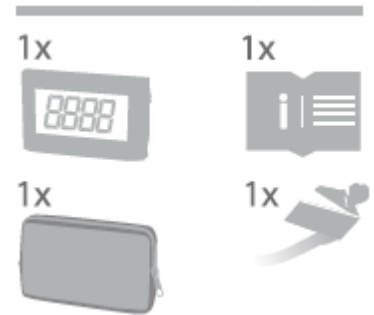

Reise-Funk-Wecker

Automatische Zeiteinstellung

Batteriebetrieben

Optischer Alarm

Integriertes Vibrationskissen

Reisewecker mit automatischer Zeiteinstellung und integriertem Vibrationsalarm

Funktionen:

- Ideal für Personen mit eingeschränktem Hörvermögen, oder zur Nutzung in lauter Umgebung
- Sehr starker Vibrationsalarm
- 1.15" / 2.9 cm große Zeichen mit blauer Hintergrundbeleuchtung, Dimmbar (2stufig + Aus)
- Extra lauter Alarm (3 Lautstärkeeinstellungen)
- Alarmton mit 3 verschiedenen Höhen-Einstellungen
- Besonders heller optischer Alarm
- Automatische Zeiteinstellung
- Schlummer-Taste (SNOOZE-Funktion)
- Uhrzeitanzeige: 24 Stunden oder 12 Stunden
- Reise-Etui
- Kissenclip für Verwendung im Bett

Technical Specifications:

- Batteriebetrieben: 3 x AA 1,5V

Maße (Breite x Tiefe x Höhe – Gewicht):

- Reisewecker: 127 x 33 x 67.5 mm – 142 g

Content

Garantie: 24 months

EAN Nummer.: 4250711 908533

Bestell Nummer.: 908533

VPE: 6 Stück mit EAN Barcode

Abbildung ähnlich – Technische Daten, Ausstattung und Design unterliegen ständigen technischen Fortschritt und können sich ohne vorherige Ankündigung ändern – Irrtümer vorbehalten