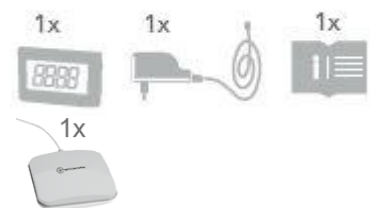

Inhalt

Garantie 24 Monate

EAN No. : 4250711 907792
Order No. : 907792

Verpackungseinheit 6 Stück

Abbildung ähnlich – Technische Daten, Ausstattung und Design unterliegen ständigen technischen Fortschritt und können sich ohne vorherige Ankündigung ändern – Irrtümer vorbehalten