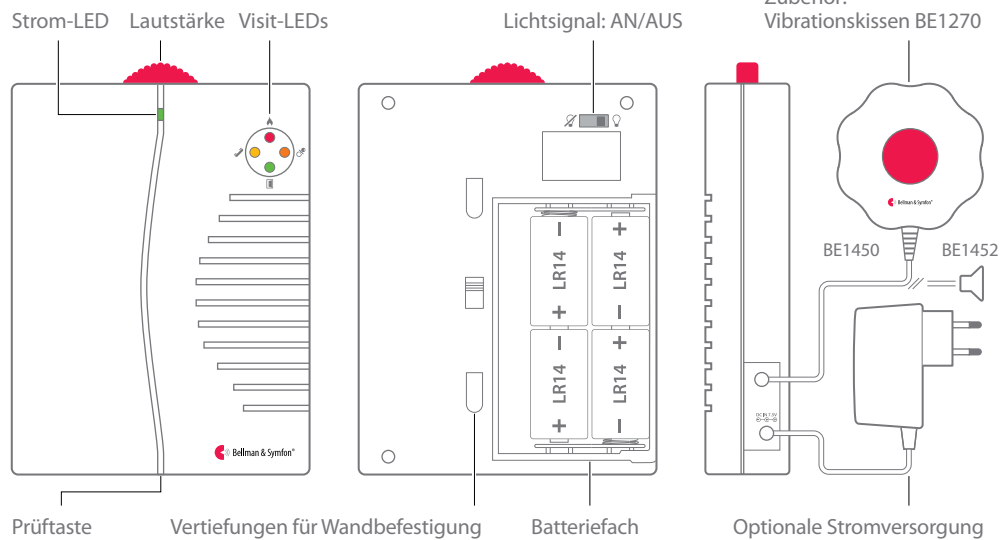

Tasten und Steuerelemente

Eigenschaften

- Einstellbares Tonsignal
  Max. 93 dBA bei 1 m Entfernung,
  Frequenzbereich: 500 bis 1000 Hz
- Klare Signalidentifikation
  Farb-LEDs und individuelle Tonsignaturen
- Langanhaltende Leistung
  Bis zu drei Jahre Batterielaufzeit
- Ausgang Vibrationskissen: 2,0 bis 4,0 VDC (BE1450)

Frequenz und Reichweite

- Funkfrequenz: 868,30 MHz
- Reichweite: Bis zu 200 m (freies Feld).
  Die Funkreichweite ist abhängig von
  Gebäudeeigenschaften und örtlichen
  Funkbedingungen.

Umweltbestimmungen

- Betriebstemperatur: Von 15°C bis 35°C
  (59°F bis 95°F)
- Relative Luftfeuchtigkeit: 5 % bis 95 %
  (nicht kondensierend)

Strom und Batterie

- Batteriestrom
  4 x Alkaline-Batterien (1,5 V; LR14)
- Netzstrom
  7,5 V DC / 1000 mA mit optionaler Stromversorgung
- Stromverbrauch
  Aktiv: 1000 mA, Ruhezustand: 0,1 mA
- Betriebsdauer
  2 bis 3 Jahre mit Alkaline-Batterien

Lieferumfang

- BE1450 Tragbarer Empfänger
- 4 x Batterien (1,5 V; LR14)
- Wandkonsole mit Schrauben und Dübeln

Gesetzliche Anforderungen

- Erfüllt die folgenden Anforderungen:
  CE, FCC, RoHS, RCM, WEEE, Der Grüne Punkt

Visit-Anzeigen

1. Die Visit-LEDs zeigen Folgendes an:
2. Orange LED, Schnuller-Symbol
     Der Babyruf-Sender wurde aktiviert
   - Grüne LED, Türsymbol
     Der Türsender wurde aktiviert
   - Gelbe LED, Telefonsymbol
     Der Telefonsender wurde aktiviert
   - Rote LED, Feuersymbol
     Der Rauchmelder wurde aktiviert

Zubehör

- BE1270 Vibrationskissen
- BE9201/BE9202 Netzteil (Europe/UK)

© 2018 Bellman & Symfon AB. Alle Rechte vorbehalten.

Bellman, Bellman & Symfon und das Logo von Bellman & Symfon sind eingetragene Warenzeichen von Bellman & Symfon AB. Dieses Informationsblatt kann ohne vorherige Ankündigung geändert werden.

BE1450_066DSH004_DE

bellman.com