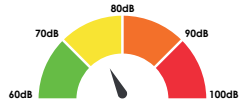

Wecker mit Netzeil

1 Meter

1 Meter

1 Meter

1 Meter

1 Meter

1 Meter

SBB 500SS

1 Meter

SBA 475SS

1 Meter

1 Meter

Reisewecker (mit Batterien)

1 Meter

SBP 100

1 Meter