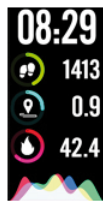

FEATURES

Uhrzeit & Datum
Time & Date

Uhrenanzeige 1
Watchface 1

Uhrenanzeige 2
Watchface 2

Übersichtsseite
Overview

4 Sportmodi
4 Sports mode

Herzfrequenz-
Überwachung
Heart-Rate

Stoppuhr
Timer

Benachrichtigungen
Messages

Telefon-Tracking
Find Phone

PRODUKTEIGENSCHAFTEN

PRODUCT FEATURES

Durchmesser | Höhe | Gewicht:
4,2 cm | 1,2 cm | 28 g

Diameter | Thickness | Weight:
4,2 cm | 1,2 cm | 28 g

Bandlänge: 22 cm (12 cm + 10 cm)
Length of wristband: 22 cm

Drahtlose Verbindung mit 10m Reichweite (Bluetooth 4.0 Low Energy)
Wireless connection with 10-meter transmission range

IP67 Wasser- und Staubdicht
IP67 Water- and Dustproof

TPU Armband
TPU wristband

3 verschiedene Uhrenanzeigen
3 different watchfaces

Bildschirm: 160 x 80 Pixel TFT
Display: 160 x 80 pixels TFT

Zulässige Umgebungstemperatur:
-10° C bis 40° C
Operating temperature range:
-10° C to 40° C

For Android 4.4 or later

For iPhone 5, 5S, 5C & iPhone 6, 7 and X-series