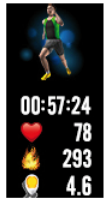

FEATURES

Uhrzeit & Datum
Time & Date

Uhrenanzeige 1
Watchface 1

Uhrenanzeige 2
Watchface 2

Übersichtsseite
Overview

4 Sportmodi
4 Sports mode

Herzfrequenz-
Überwachung
Heart-Rate

Stoppuhr
Timer

Benachrichtigungen
Messages

Telefon-Tracking
Find Phone

PRODUKTEIGENSCHAFTEN

PRODUCT FEATURES

Durchmesser | Höhe | Gewicht:
4,2 cm | 1,2 cm | 28 g

Diameter | Thickness | Weight:
4,2 cm | 1,2 cm | 28 g

Bandlänge: 22 cm (12 cm + 10 cm)
Length of wristband: 22 cm

Drahtlose Verbindung mit 10m Reichweite (Bluetooth 4.0 Low Energy)
Wireless connection with 10-meter transmission range

IP67 Wasser- und Staubdicht
IP67 Water- and Dustproof

TPU Armband
TPU wristband

3 verschiedene Uhrenanzeigen
3 different watchfaces

Sport Modus –
4 verschiedene Sportarten
Sport recording – 4 kinds of sportsmode

Wiederaufladbarer Akku mit bis zu 5 Tagen Laufzeit
Battery: Rechargeable battery for 5 days

Vibrationsalarm: Benachrichtigungen durch Vibration
Vibrating: Silent notification for wakeup and alerts