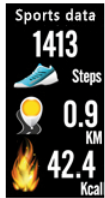

FEATURES

Uhrzeit & Datum
Time & Date

Uhrenanzeige 1
Watchface 1

Uhrenanzeige 2
Watchface 2

Übersichtsseite
Overview

4 Sportmodi
4 Sports mode

Herzfrequenz-
Überwachung
Heart-Rate

Stoppuhr
Timer

Benachrichtigungen
Messages

Telefon-Tracking
Find Phone

PRODUKTEIGENSCHAFTEN

PRODUCT FEATURES

Durchmesser | Höhe | Gewicht:
4,2 cm | 1,2 cm | 28 g

Diameter | Thickness | Weight:
4,2 cm | 1,2 cm | 28 g

Bandlänge: 22 cm (12 cm + 10 cm)
Length of wristband: 22 cm

Drahtlose Verbindung mit 10m Reichweite (Bluetooth 4.0 Low Energy)
Wireless connection with 10-meter transmission range

IP67 Wasser- und Staubdicht
IP67 Water- and Dustproof

TPU Armband
TPU wristband

3 verschiedene Uhrenanzeigen
3 different watchfaces

Bildschirm: 160 x 80 Pixel TFT
Display: 160 x 80 pixels TFT

Zulässige Umgebungstemperatur:
-10° C bis 40° C
Operating temperature range:
-10° C to 40° C

For Android 4.4 or later

For iPhone 5, 5S, 5C & iPhone 6, 7 and X-series