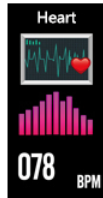

FEATURES

Uhrzeit & Datum
Time & Date

Uhrenanzeige 1
Watchface 1

Uhrenanzeige 2
Watchface 2

Übersichtsseite
Overview

4 Sportmodi
4 Sports mode

Herzfrequenz-
Überwachung
Heart-Rate

Stoppuhr
Timer

Benachrichtigungen
Messages

Telefon-Tracking
Find Phone

PRODUKTEIGENSCHAFTEN

PRODUCT FEATURES

Durchmesser | Höhe | Gewicht:
4,2 cm | 1,2 cm | 28 g

Diameter | Thickness | Weight:
4,2 cm | 1,2 cm | 28 g

Bandlänge: 22 cm (12 cm + 10 cm)
Length of wristband: 22 cm

Sport Modus –
4 verschiedene Sportarten
Sport recording – 4 kinds of sportsmode

Wiederaufladbarer Akku mit bis zu 5 Tagen Laufzeit
Battery: Rechargeable battery for 5 days

Vibrationsalarm: Benachrichtigungen durch Vibration
Vibrating: Silent notification for wakeup and alerts