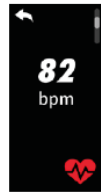

## FEATURES

Uhrzeit & Datum  
Time & Date

Schrittzähler  
Number of steps

Kalorienverbrauch  
Calories burned

Weckfunktion  
Alarm

Herzfrequenz-  
Überwachung  
Heart-Rate

Benachrichtigungen  
Notifications

Stoppuhr  
Stopwatch

Distanz  
Distance

Sport Modi  
Sport recording

Color  
Display

### FUNCTION

-  GPS Activity Tracker  
GPS – Tracking your move trajectory
-  Herzfrequenz-Messung in Echtzeit  
Heart Rate – Professional-level dynamic heart rate (HRV analysis)
-  Sport Modus – 7 verschiedene Sportarten  
Sport recording – 7 kinds of sportsmode
-  Bildschirm: 0,96" TFT Touchscreen  
IPS screen + Touch: 0,96 inch TFT 160 x 80  
Screen, full touch
-  2 verschiedene Uhreanzeigen  
2 different watchfaces
-  Wasserfest IP67  
Waterproof IP67
-  Akku mit bis zu 3 Tagen Laufzeit  
Battery – 80mAh, working 3 days